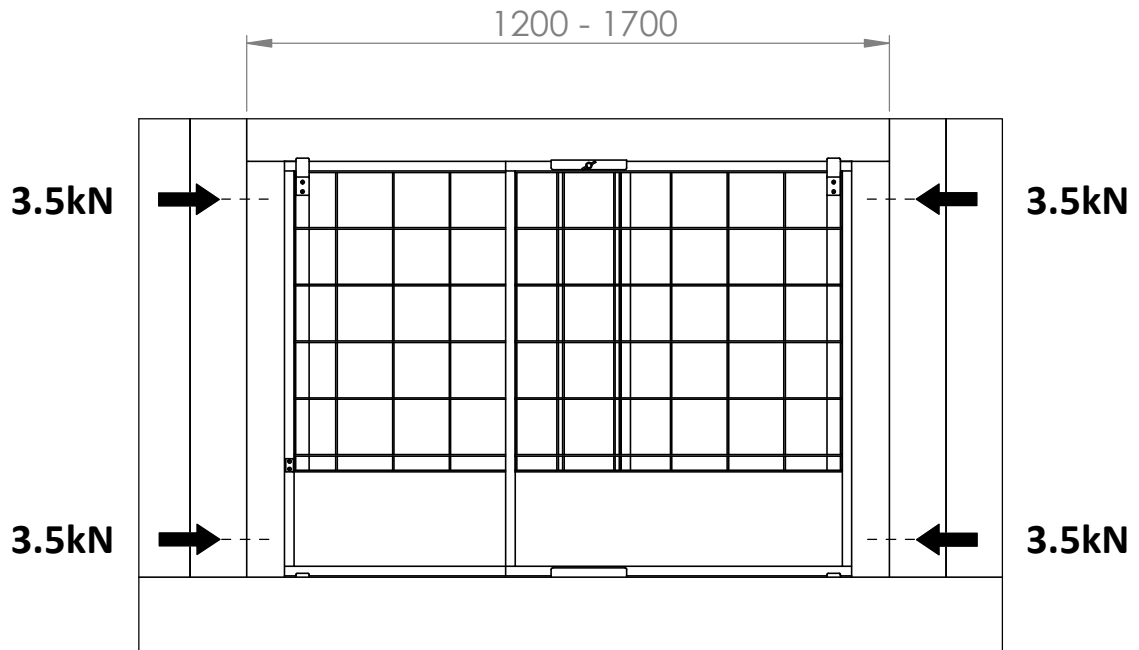

REGULEERITAV AVAPIIRE

Kasutuskohad

- Liftišahtid
- Lahtised avausead

Avaustesse

- Min 1200mm
- Max 1700mm

Kaaluandmed

- Põsk u 6 kg/tk
- Avapiire u 18 kg

Tootekood 420290

vepe

www.metur.ee
tel. +372 53 44 86 54

Enne toote kasutamist tutvuge kasutusjuhendiga!

REGULEERITAV AVAPIIRE

Kinnitus

- Põsed kinnitatakse seinale
- Kinnitusava suurus $\varnothing 12$

54522 30.12.2010 A

vepe