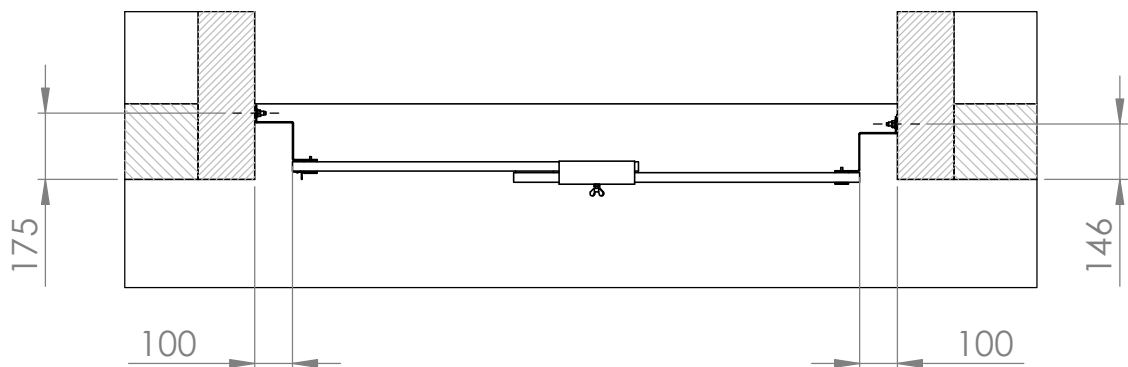

vepe

www.metur.ee
tel. +372 53 44 86 54

Enne toote kasutamist tutvuge kasutusjuhendiga!

REGULEERITAV AVAPIIRE

Kinnitus

- Põsed kinnitatakse seinale
- Kinnitusava suurus $\varnothing 12$

54522 30.12.2010 A

vepe