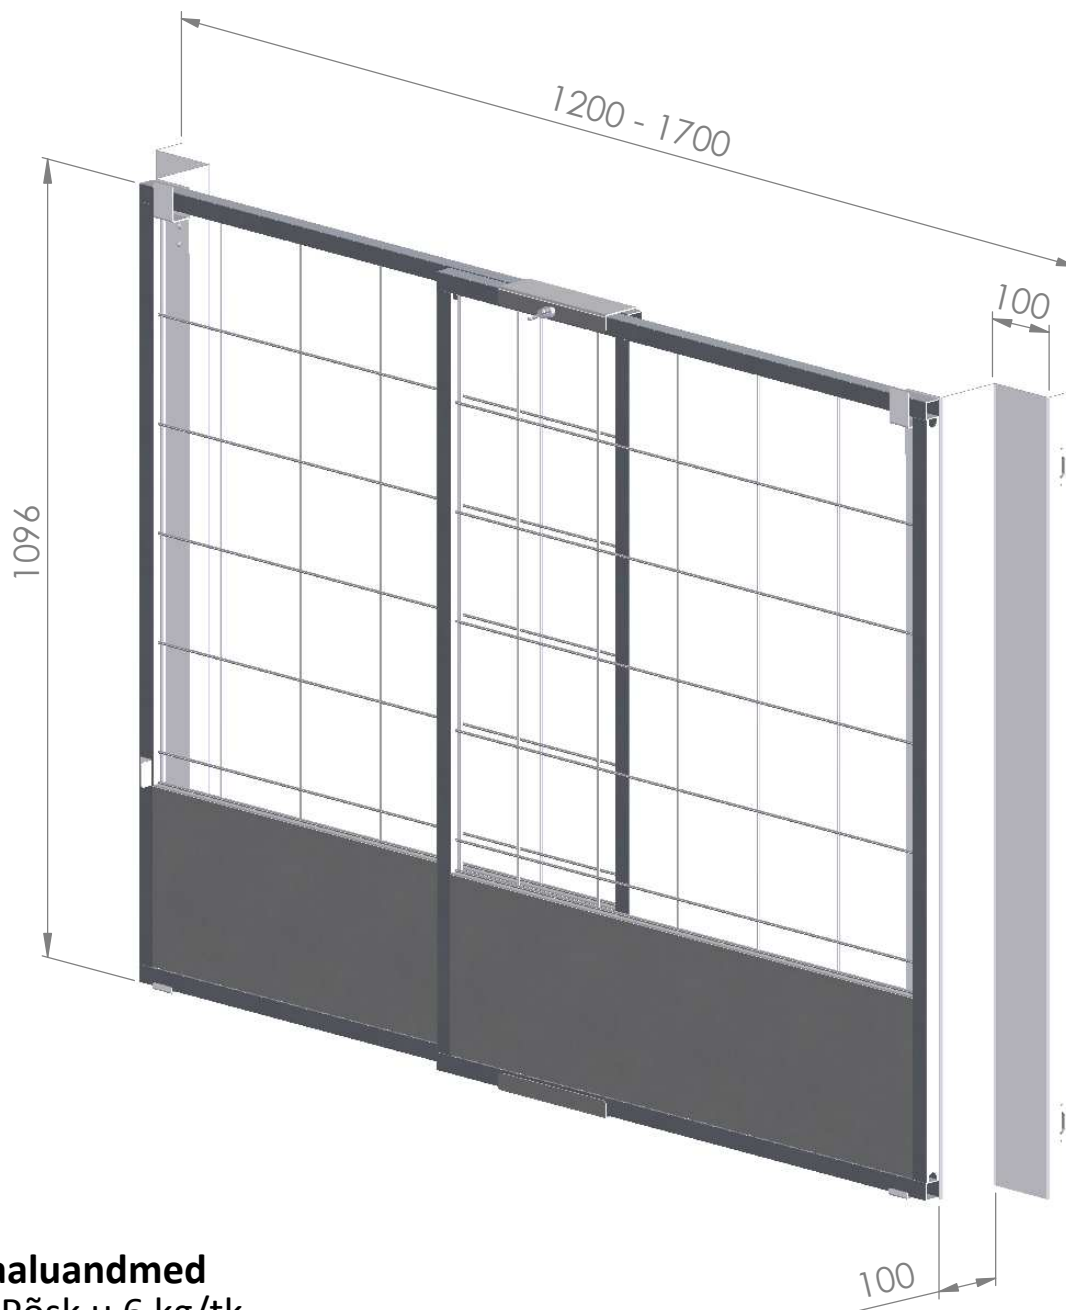

REGULEERITAV AVAPIIRE

Kasutuskohad

- Liftišahtid
- Lahtised avausead

Avaustesse

- Min 1200mm
- Max 1700mm

Kaaluandmed

- Põsk u 6 kg/tk
- Avapiire u 18 kg

Tootekood 420290

vepe

www.metur.ee
tel. +372 53 44 86 54

Enne toote kasutamist tutvuge kasutusjuhendiga!

REGULEERITAV AVAPIIRE

Kinnitus

- Põsed kinnitatakse seinale
- Kinnitusava suurus $\varnothing 12$

54522 30.12.2010 A

vepe